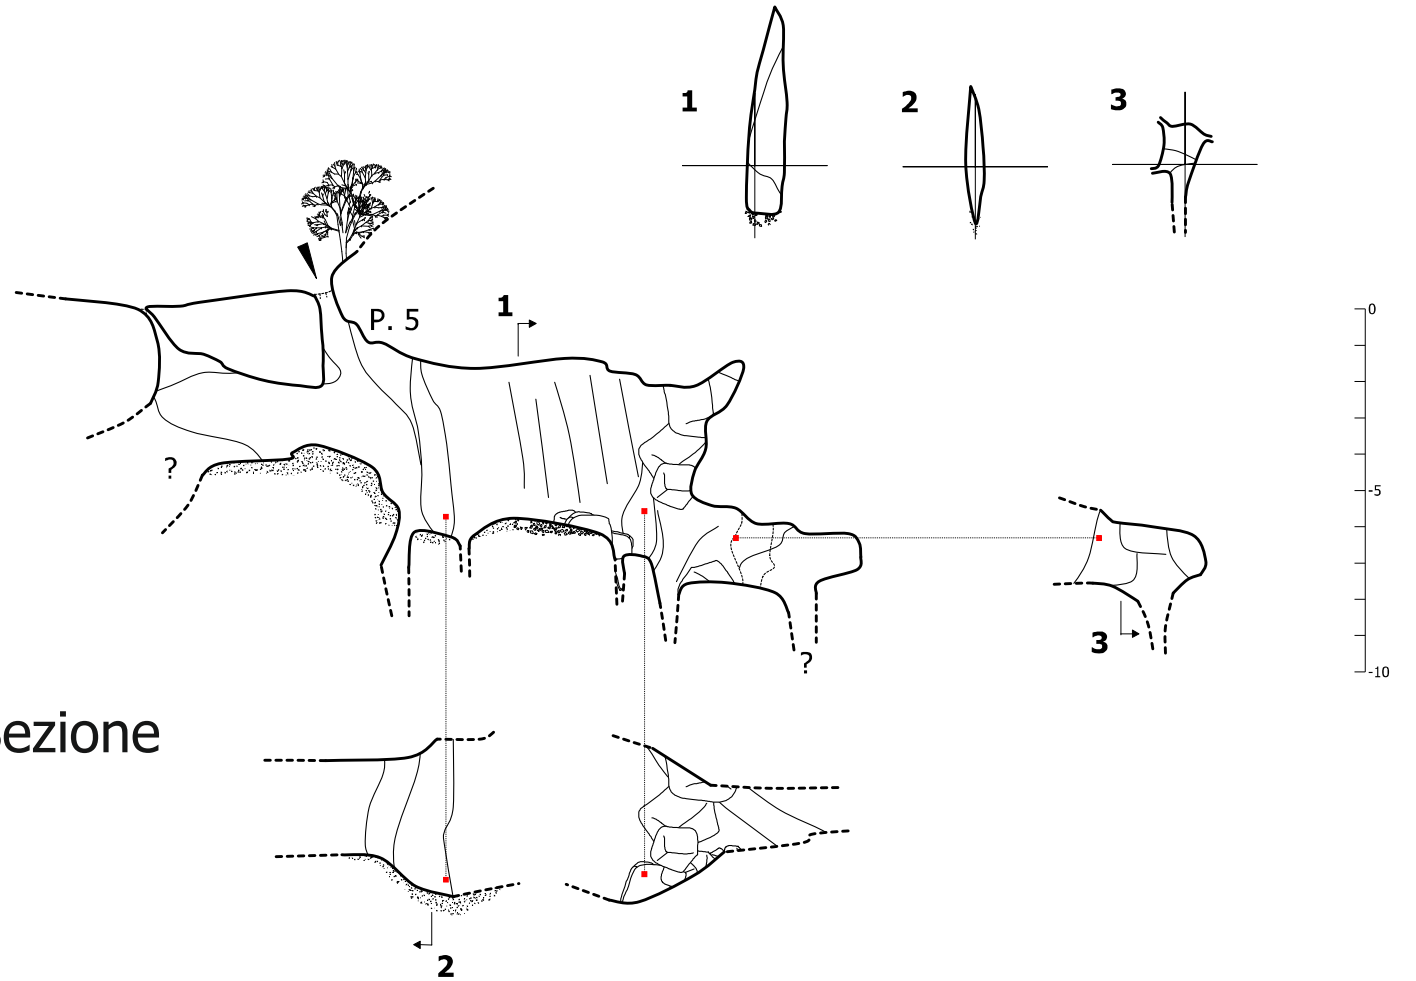

Buco II delle Macchiette di Sapigno

ER RN 912

C.V.S.C. - 2014
Rilievo: F. Cendron
Disegno: F. Cendron

Pianta

Sezione

Originale in scala 1:250